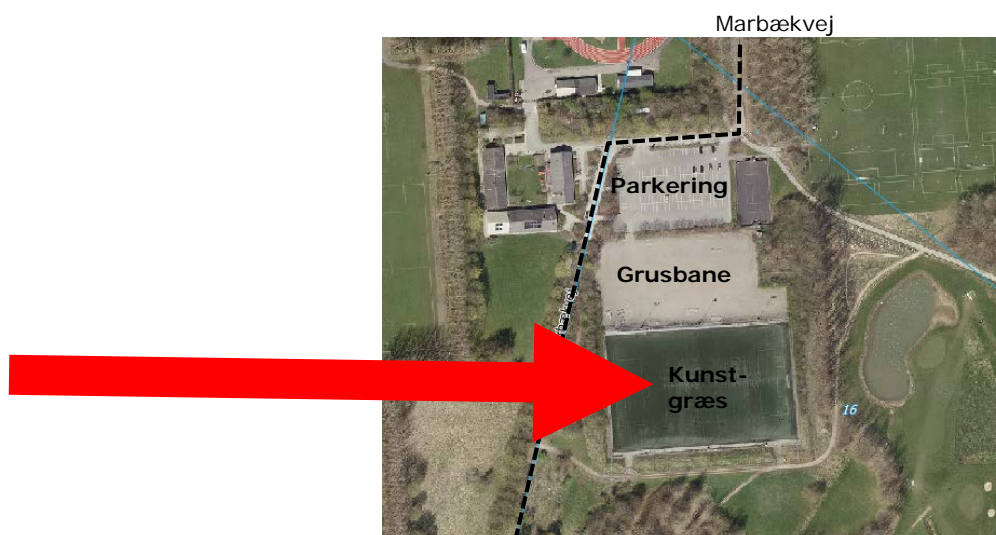

Orientering om anlægsarbejde på kunstgræsbane i Ballerup Idrætsby

I perioden fra d. 13. august (uge 33) til og med d. 5. oktober (uge 40) 2018 anlægges nyt kunstgræs på den eksisterende kunstgræsbane på Marbækvej i Ballerup Idrætsby.

I denne periode vil kunstgræsbanen og den sideliggende grusbane ikke kunne anvendes.

En del af den tilknyttede parkeringsplads vil ligeledes blive afspærret og anvendt til oplagring mens anlægsarbejdet pågår.

Til orientering bliver en del af banens omkringliggende beplantning langs hegnet fjernet. Dette vil ske i perioden 2.–8. august 2018.

Har du spørgsmål eller kommentarer kan henvendelse ske til kontaktperson hos Ballerup Kommune: